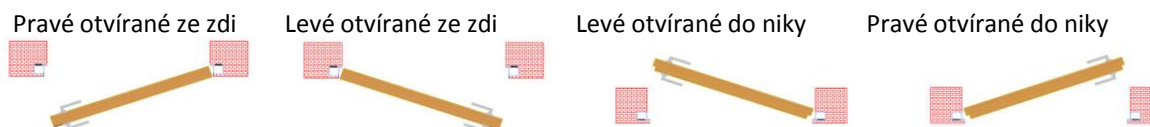

SKRYTÉ DVEŘE

Možná provedení:

Pohledový rozměr dveří		Provedení dveří (ceny bez DPH)			
šířka (mm)	výška (mm)	RAL	dýha A	dýha B	příprava pro malbu, tapetu, stěrku
650 - 850	1980 - 2210	7 500,-	7 000,-	7 300,-	5 400,-
650 - 850	2201 - 2410	9 400,-	8 700,-	9 200,-	6 800,-
851 - 1050	1980 - 2210	8 000,-	7 600,-	8 000,-	5 900,-
851 - 1050	2201 - 2410	9 900,-	9 300,-	9 900,-	7 300,-

Příplatek za dveře otvírané ven
Atypické a větší rozměry

500,-
Cena dle individuální kalkulace

Zámek s magnetickou stělkou pro dozický klíč
Zámek s magnetickou stělkou pro vložku

490,-
490,-

Montáž dveří
Montáž kování

Levé otvírané ze zdi

Levé otvírané do niky

Pravé otvírané do niky

Zárubeň SKINNY - průchozí výška minimálně 1970 mm - **Cena včetně skrytých 3D pantů!**

Pohledový rozměr		Otvírání	Počet pantů	Průchozí rozměr		Stavební otvor		Cena (bez DPH)
šířka	výška			šířka	výška	šířka	výška	
650	1990	ven	2	626	1978	750	2040	10 200,-
650	1990	dovnitř	2	610	1990	770	2050	9 600,-
750	1990	ven	2	726	1978	850	2040	10 300,-
750	1990	dovnitř	2	710	1990	870	2050	9 700,-
850	1990	ven	2	826	1978	950	2040	10 400,-
850	1990	dovnitř	2	810	1990	970	2050	9 800,-
950	1990	ven	2	926	1978	1050	2040	10 500,-
950	1990	dovnitř	2	910	1990	1070	2050	9 900,-
1050	1990	ven	2	1026	1978	1150	2040	10 600,-
1050	1990	dovnitř	2	1010	1990	1170	2050	10 000,-